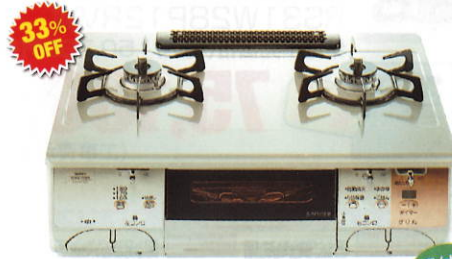

うれしい
ギフトカード等
が当たる!

テーブルコンロ

NORITZ 安心コンロ セイファイ
NLW2277TBEM L/R
希望小売価格(税込)76,780円を

51,000円 (税込)

Paloma Sシリーズ
PA-A64WCK R/L
希望小売価格(税込)93,280円を

46,700円 (税込)

Rinnai ラクシエ
RT66WH7RG-CW
希望小売価格(税込)83,380円を

46,300円 (税込)