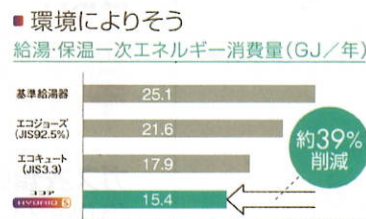

GS-H2002W-1
希望小売価格(税込)199,980円を
本体+リモコン+カバーセット
68,700円 (税込)
(工事費別途)

65% OFF

ecoジョーズ

ハイブリッド給湯システム

オール電化よりエコな選択があります。

NORITZ

ユコア

HYBRID

ハイブリッド給湯システムHB-S
SH-GTHC2410AD-2BLユニット+リモコン
希望小売価格(税込)914,760円を

489,700円 (税込)
(工事費別途)

46% OFF

エコワン50Lプラグイン給湯器
ユニット+リモコン
希望小売価格(税込)819,830円を
442,000円 (税込)
(工事費別途)

46% OFF

参加店舗

(株)城南プロパンガス商会/松島プロパン瓦斯(株)/第一プロパン/吉住酸素工業(株)/林田嘉作商店/有統プロパンガス協会/有)三友プロパン/有)河野プロパン瓦斯/泉米穀店/関本数弘商店/岩崎商店/(株)タキガワ/有)野村商店/和宏プロパン/有)橋口商店/(株)Misumiミスミガス八代店/八代協同ガス配送センター(株)/九州アストモスガス(株)八代支店/八代市プロパンガス協同組合