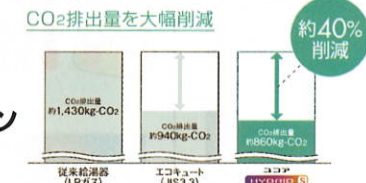

GS-H2002W-1
希望小売価格(税込)199,980円を
本体+リモコン+カバーセット
68,700円 (税込)
(工事費別途)

65% OFF

ecoジョーズ

ハイブリッド給湯システム

オール電化よりエコな選択があります。

NORITZ

ユコア

HYBRID

ハイブリッド給湯システムHB-S
SH-GTHC2410AD-2BLユニット+リモコン
希望小売価格(税込)914,760円を

489,700円 (税込)
(工事費別途)

46% OFF

エコワン50Lプラグイン給湯器
ユニット+リモコン
希望小売価格(税込)819,830円を
442,000円 (税込)
(工事費別途)

46% OFF

参加店舗

(株)城南プロパンガス商会/松島プロパン瓦斯(株)/第一プロパン/吉住酸素工業(株)/林田嘉作商店/有統プロパンガス協会/有)三友プロパン/有)河野プロパン瓦斯/泉米穀店/関本数弘商店/岩崎商店/(株)タキガワ/有)野村商店/和宏プロパン/有)橋口商店/(株)Misumiミスミガス八代店/八代協同ガス配送センター(株)/九州アストモスガス(株)八代支店/八代市プロパンガス協同組合